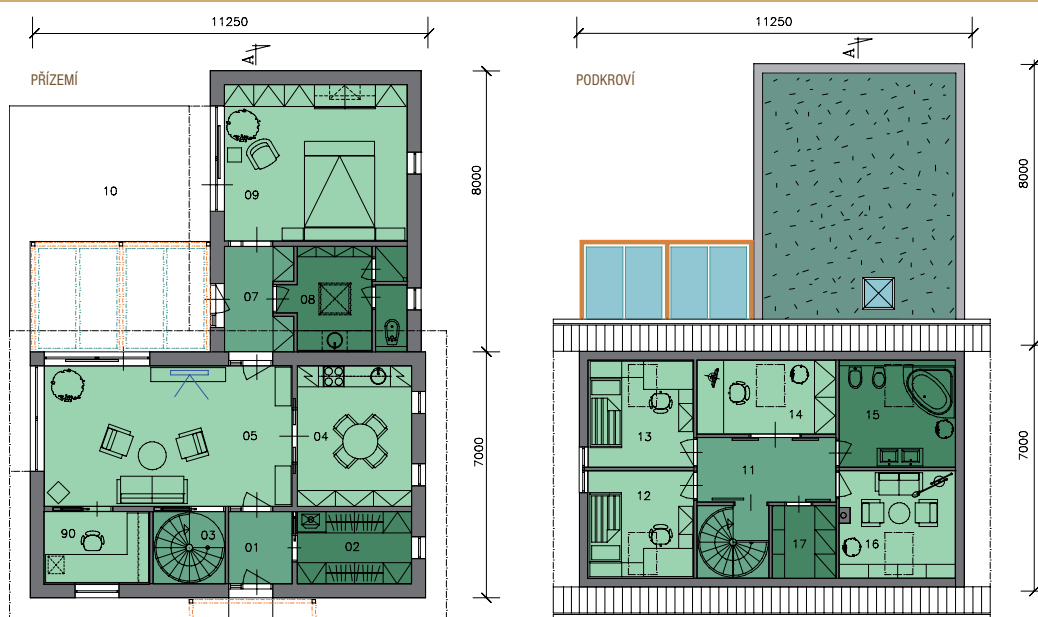

## TYPOVÉ DŘEVĚNÉ DOMY

LG-1

Základní cena rodinného domu od 3.250.000,- Kč (3.542.500,- Kč včetně 9% DPH)

Ozn.	Místnost	Plocha m <sup>2</sup>
01	Zádvěří	3,60
02	Šatna	6,70
03	Schody	4,20
04	Obýtná kuchyň	13,00
05	Obývací pokoj	28,00
06	Pracovna	6,20
07	Chodba	5,60
08	Sociální zařízení	9,70
09	Ložnice	23,00
10	Terasa	40,00
Plocha obytná		64,00
Plocha užitná		36,00
Plocha zastavěná		127,00

Ozn.	Místnost	Plocha m <sup>2</sup>
11	Chodba	7,00
12	Pokoj	9,20
13	Pokoj	9,20
14	Pracovna	8,30
15	Koupelna	10,00
16	Pokoj	10,00
17	Šatna	3,80
Plocha obytná		36,70
Plocha užitná		20,80

Plocha obytná CELKEM		100,70 m <sup>2</sup>
Plocha užitná CELKEM		56,80 m <sup>2</sup>