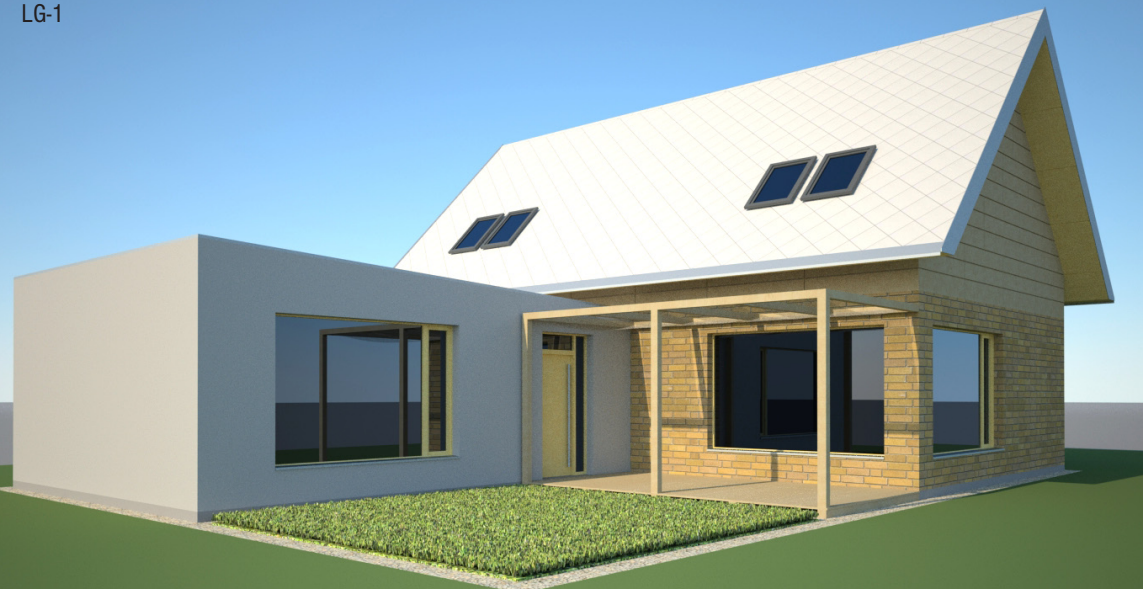

## TYPOVÉ DŘEVĚNÉ DOMY

LG-1

Základní cena rodinného domu od 3.250.000,- Kč (3.542.500,- Kč včetně 9% DPH)

Ozn.	Místnost	Plocha m <sup>2</sup>
01	Zádvěří	3,60
02	Šatna	6,70
03	Schody	4,20
04	Obýtná kuchyň	13,00
05	Obývací pokoj	28,00
06	Pracovna	6,20
07	Chodba	5,60
08	Sociální zařízení	9,70
09	Ložnice	23,00
10	Terasa	40,00
Plocha obytná		64,00
Plocha užitná		36,00
Plocha zastavěná		127,00