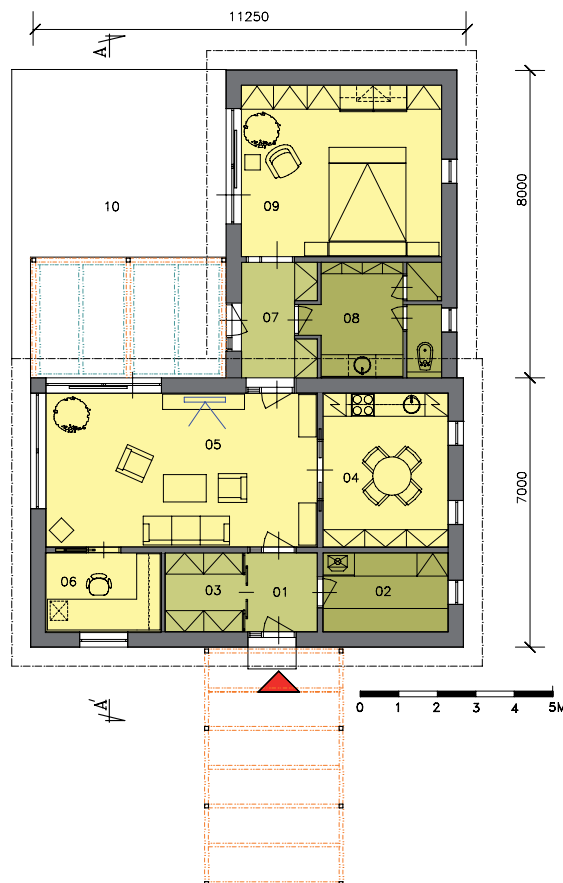

## TYPOVÉ DŘEVĚNÉ DOMY

B-G-6

B-G-1

B-G-2

B-G-3

B-G-4

B-G-5

B-G-6

Plocha obytná CELKEM	64,00 m <sup>2</sup>
Plocha užitná CELKEM	36,00 m <sup>2</sup>