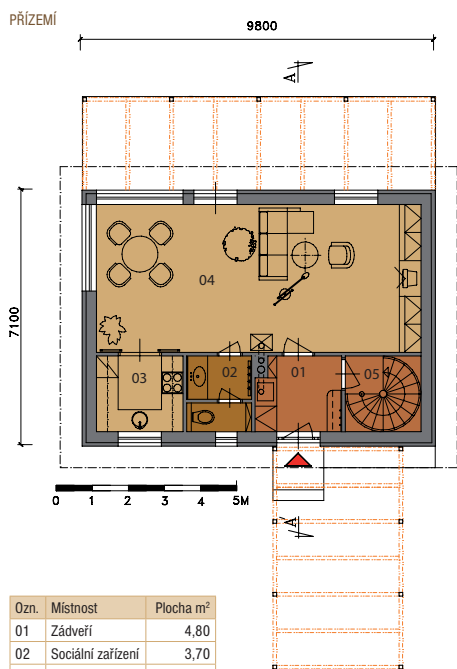

Základní cena rodinného domu od 2.250.000,- Kč (2.452.500,- Kč včetně 9% DPH)

Ozn.	Místnost	Plocha m²
01	Záveří	4,80
02	Sociální zařízení	3,70
03	Kuchyň	5,00
05	Schodiště	4,40
Plocha obytná		36,80
Plocha užitná		54,80