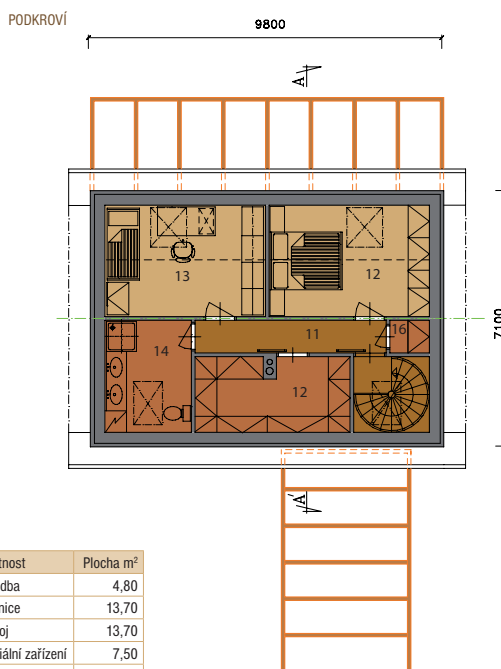

Ozn.	Místnost	Plocha m ²
11	Chodba	4,80
12	Ložnice	13,70
13	Pokoj	13,70
14	Sociální zařízení	7,50
15	Šatna	8,70
16	Komora	1,10
Plocha obytná		27,40
Plocha užitná		49,50

Plocha obytná CELKEM	64,20 m ²
Plocha užitná CELKEM	104,30 m ²