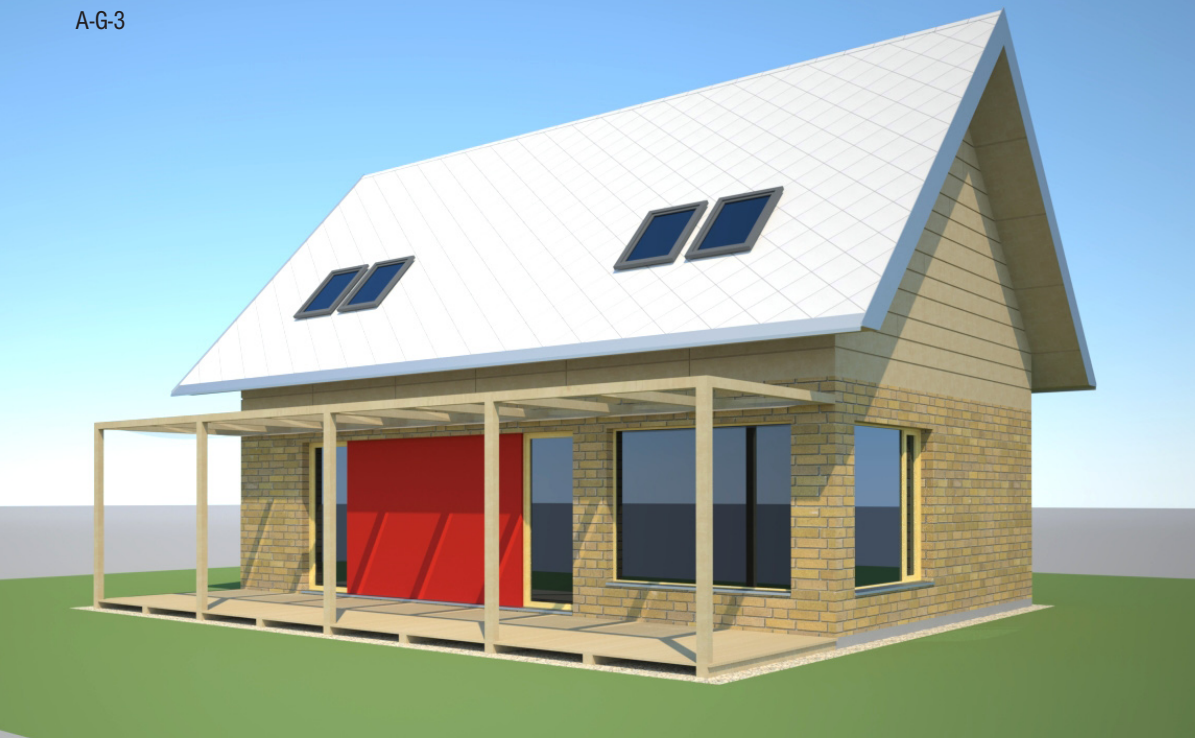

Tesařství Havránek

TYPOVÉ DŘEVĚNÉ DOMY

A-G-3

A-G-1

A-G-2

A-G-3

A-G-4

A-G-5

A-G-6

Základní cena rodinného domu od 2.250.000,- Kč (2.452.500,- Kč včetně 9% DPH)

Ozn.	Místnost	Plocha m ²
01	Záveří	4,80
02	Sociální zařízení	3,70
03	Kuchyň	5,00
05	Schodiště	4,40
Plocha obytná		36,80
Plocha užitná		54,80