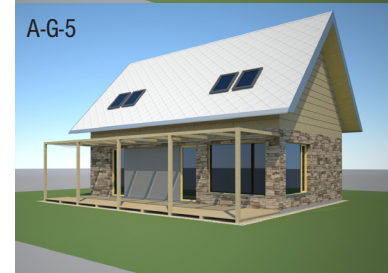

Tesařství Havránek

TYPOVÉ DŘEVĚNÉ DOMY

A-G-3

A-G-1

A-G-2

A-G-3

A-G-4

A-G-5

A-G-6

Základní cena rodinného domu od 2.250.000,- Kč (2.452.500,- Kč včetně 9% DPH)

Ozn.	Místnost	Plocha m ²
01	Záveří	4,80
02	Sociální zařízení	3,70
03	Kuchyň	5,00
05	Schodiště	4,40
Plocha obytná		36,80
Plocha užitná		54,80