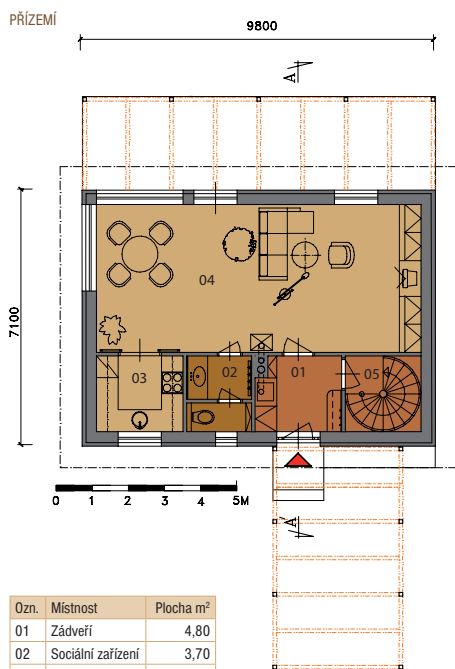

Základní cena rodinného domu od 2.250.000,- Kč (2.452.500,- Kč včetně 9% DPH)

Ozn.	Místnost	Plocha m²
01	Záveří	4,80
02	Sociální zařízení	3,70
03	Kuchyň	5,00
05	Schodiště	4,40
Plocha obytná		36,80
Plocha užitná		54,80