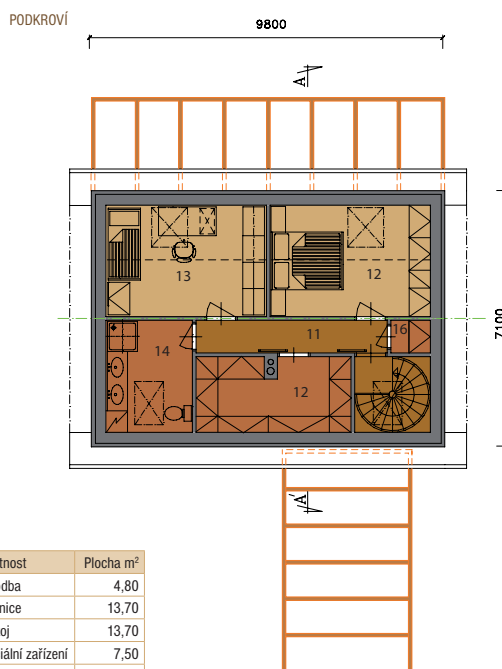

A-G-6

Základní cena rodinného domu od 2.250.000,- Kč (2.452.500,- Kč včetně 9% DPH)

Ozn.	Místnost	Plocha m ²
01	Záveří	4,80
02	Sociální zařízení	3,70
03	Kuchyň	5,00
05	Schodiště	4,40
Plocha obytná		36,80
Plocha užitná		54,80

Ozn.	Místnost	Plocha m ²
11	Chodba	4,80
12	Ložnice	13,70
13	Pokoj	13,70
14	Sociální zařízení	7,50
15	Šatna	8,70
16	Komora	1,10
Plocha obytná		27,40
Plocha užitná		49,50

Plocha obytná CELKEM	64,20 m ²
Plocha užitná CELKEM	104,30 m ²